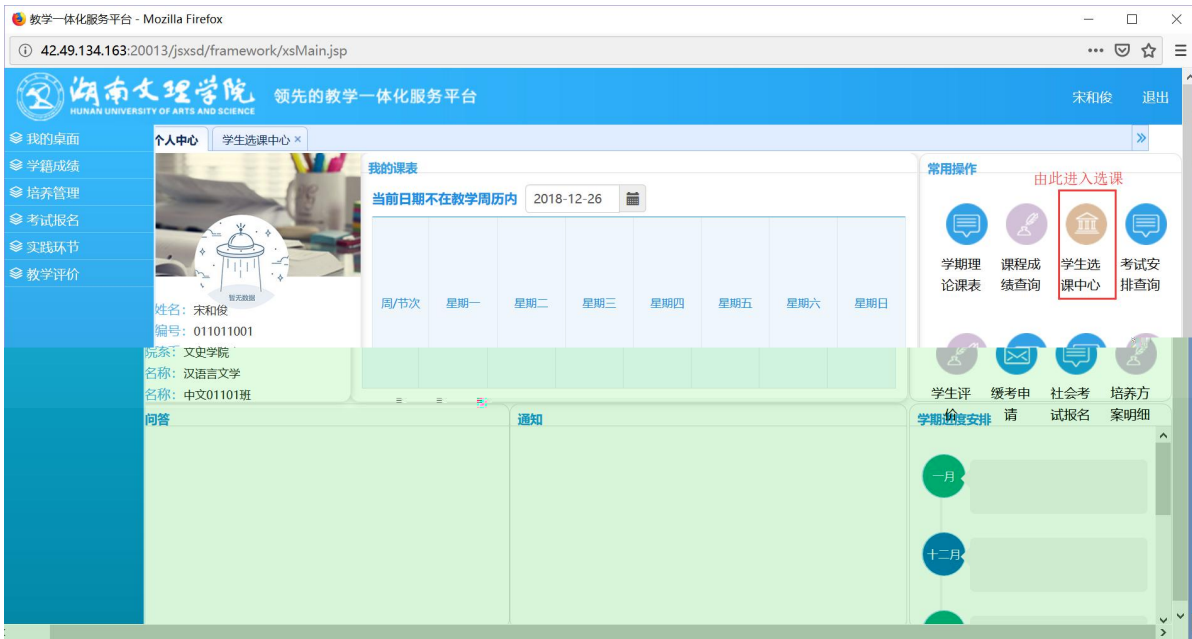

浏览器地址栏: 172.26.0.187/jsxsd/

湖南文理学院 HUNAN UNIVERSITY OF ARTS AND SCIENCE 教学一体化服务平台

用户登录

请输入账号

请输入密码

忘记密码

登录

温馨提示: 推荐使用IE9以上浏览器以及360极速模式。

选课学分情况

公选课选课

本学期选课学分/门数要求及已选情况							
	最高总学分	专业内跨年级选课(控制)		跨专业选课(控制)		校公共选修课选课(控制)	
		学分	门数	学分	门数	学分	门数
设置(控制)要求	不控制	不控制	不控制	不控制	不控制	2	1
已选统计	20.0	0.0	0	0.0	0	0.0	0

快捷导航：教学院（部）

党群机构

行政教辅机构

信息系统

国际交流